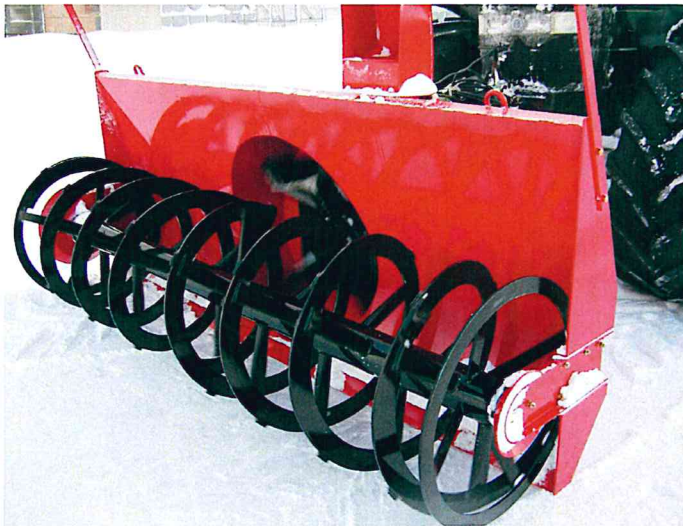

フクチ スノーブローアーF

どんな大雪でも
らくらくOK!!
『フロント』専用型
だから前方確認と
除雪作業が
同時に出来る!!
安全かつ楽々作業

仕様

型式	除雪幅	除雪高	重量	装着方法	適応馬力	摘要/用途
FSB-2800	2,800mm	800mm	900kg	三点リンク	90~200PS	フロント装着用除雪機
FSB-3000	3,000mm	800mm	1,000kg	三点リンク	90~200PS	フロント装着用除雪機