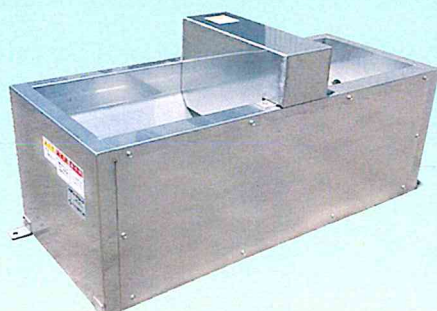

HAPPYLAND

水飲み器

Feed Water

- ・牛など家畜の、水のみ用として最適です。
- ・自動的に適量の水を補給します。
- ・ヒーターは水温が下がるとサーモスタットにより自動的に発熱します。
- ・オールステンレス製で腐蝕に強く耐久性抜群!

FWH-351

FWH-1001

FWH-2001

型 式	FWH-351	FWH-1001	FWH-2001	FWH-2061
電 源	AC 100V	AC 100V・200V	AC 100V・200V	AC 100V・200V
発 熱 量	150W	330W	660W	660W
外寸法(mm) W×L×H	450×530×400	450×1,080×400	450×2,080×540	600×2,080×600
水槽寸法(mm) w×l×h	350×300×170	350×1,000×170	350×2,000×170	500×2,000×258.5
材 質	SUS304			