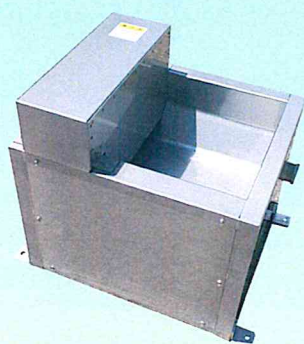

HAPPYLAND

水飲み器

Feed Water

- ・牛など家畜の、水のみ用として最適です。
- ・自動的に適量の水を補給します。
- ・ヒーターは水温が下がるとサーモスタットにより自動的に発熱します。
- ・オールステンレス製で腐蝕に強く耐久性抜群!

FWH-351

FWH-1001

FWH-2001

型 式	FWH-351	FWH-1001	FWH-2001	FWH-2061
電 源	AC 100V	AC 100V・200V	AC 100V・200V	AC 100V・200V
発 熱 量	150W	330W	660W	660W
外寸法(mm) W×L×H	450×530×400	450×1,080×400	450×2,080×540	600×2,080×600
水槽寸法(mm) w×l×h	350×300×170	350×1,000×170	350×2,000×170	500×2,000×258.5
材 質	SUS304			