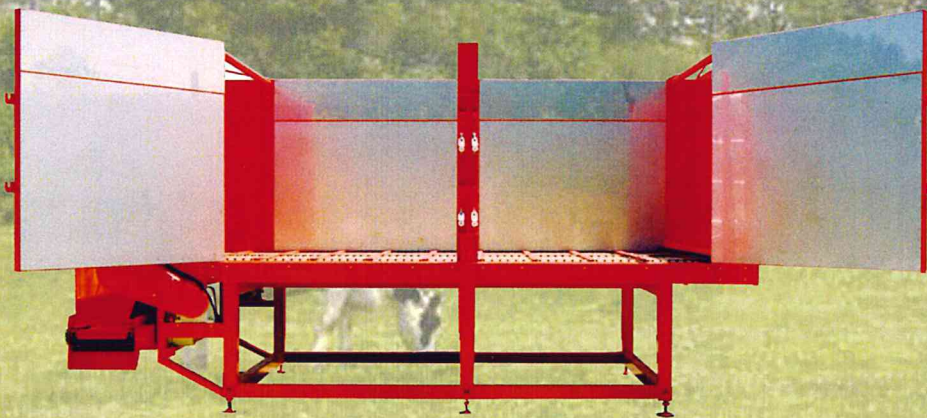

# ファーム ダンプ ボックス

飼料貯蔵・定量供給は これ1台でOK!

※トビラ内部は  
ステンレスを  
使用しているので  
腐食に強く  
耐久性は抜群!

フローコンベアは  
78番チェーンで  
FRP床板は丈夫で長持ち!!

## 仕様

型式	FHB-8B	FHB-14B	FHB-16B	FHB-20B
内容量	8 m <sup>3</sup>	14 m <sup>3</sup>	16 m <sup>3</sup>	20 m <sup>3</sup>
寸法(高さ)	2,650 mm	2,650 mm	2,650 mm	2,650 mm
寸法(長さ)	3,700 mm	5,055 mm	5,055 mm	6,300 mm
寸法(幅)	2,565 mm	2,565 mm	2,565 mm	2,565 mm
重量	1,500 kg	1,600 kg	1,800 kg	2,000 kg