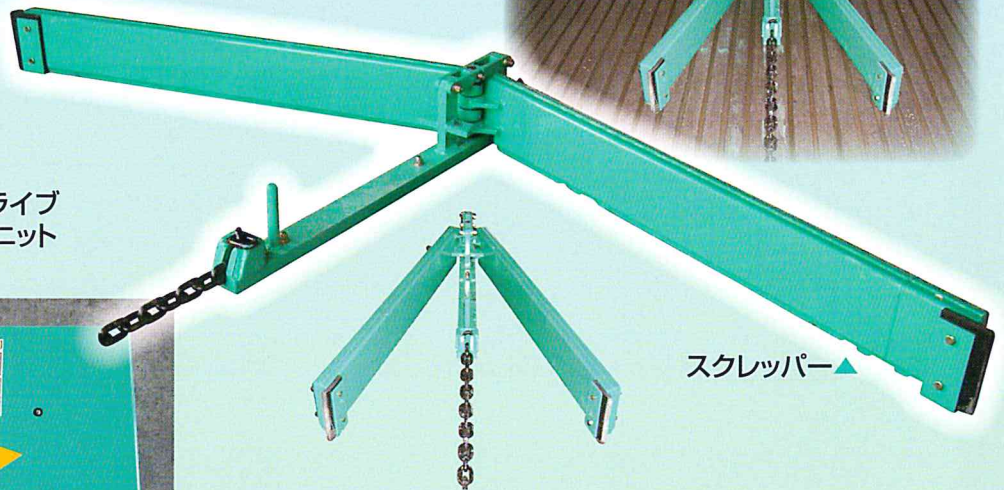

# バーススクレッパー

〔普及型〕

▶自動運転(24Hタイマー)で、糞尿搬出ができます。

▶安全装置により、異常時には自動停止します。

▶スクレッパーは、一方向のみ搬出できます。

◀ドライブユニット

▶コーナーホイール

◀内部

▶スクレッパー

設置例

仕様	型式 :	FS-2M14
	ドライブユニット :	三相AC200V、0.75kW
	駆動方式 :	チェーン sprocket 駆動 スクレッパーチェーン 1450
	移動速度 :	2.0m/min
	対応幅 :	2,400~3,900mm
制御方式 :		自動運転(24Hタイマー)、ショックリレー付

※この仕様は改良のため予告なく変更することがあります。