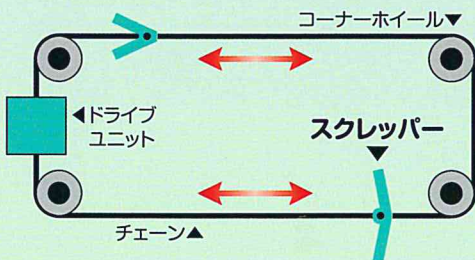

# バーススクレッパー

〔普及型〕

▶自動運転(24Hタイマー)で、糞尿搬出ができます。

▶安全装置により、異常時には自動停止します。

▶スクレッパーは、一方向のみ搬出できます。

◀ドライブユニット

▶コーナーホイール

◀内部

▶スクレッパー

設置例

仕様	型式 :	FS-2M14
	ドライブユニット :	三相AC200V、0.75kW
	駆動方式 :	チェーン sprocket 駆動 スクレッパーチェーン 1450
	移動速度 :	2.0m/min
	対応幅 :	2,400~3,900mm
制御方式 :		自動運転(24Hタイマー)、ショックリレー付

※この仕様は改良のため予告なく変更することがあります。