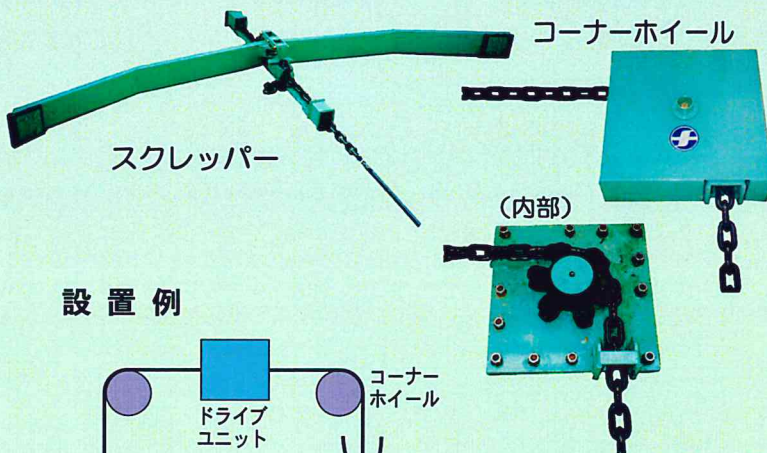

HAPPYLAND

バーンスクレッパー

- ・自動運転（24Hタイマー）で、糞尿搬出ができます。
- ・安全装置により、異常時には自動停止します。
- ・スクレッパーは、一方向のみ搬出できます。