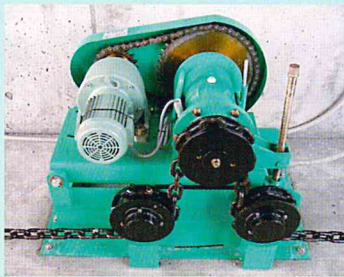

# バーススクレッパー

〔普及型〕

▶自動運転(24Hタイマー)で、糞尿搬出ができます。

▶安全装置により、異常時には自動停止します。

▶スクレッパーは、一方向のみ搬出できます。

◀ドライブユニット

▶コーナーホイール

◀内部

▶スクレッパー

設置例

仕様	型式 :	FS-2M14
	ドライブユニット :	三相AC200V、0.75kW
	駆動方式 :	チェーン sprocket 駆動 スクレッパーチェーン 1450
	移動速度 :	2.0m/min
	対応幅 :	2,400~3,900mm
制御方式 :		自動運転(24Hタイマー)、ショックリレー付

※この仕様は改良のため予告なく変更することがあります。

### 仕様

型 式	FS-1B
ドライブユニット	三相AC200V、1.5kw 自動グリス・オイル給油器付
駆 動 方 式	チェーンプロケット駆動 スクレッパーチェーン 1655
移 動 速 度	2.0m/min
対 応 幅	2,400~3,900mm
制 御 方 式	自動運転(24Hタイマー)、ショックリレー付

※この仕様は改良のため予告なく変更することがあります。