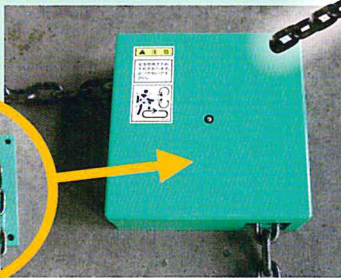

# バーススクレッパー

〔普及型〕

▶自動運転(24Hタイマー)で、糞尿搬出ができます。

▶安全装置により、異常時には自動停止します。

▶スクレッパーは、一方向のみ搬出できます。

◀ドライブユニット

▶コーナーホイール

◀内部