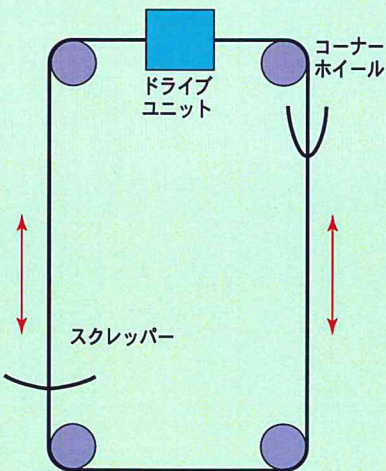

## バーンスクレッパー

- ・自動運転（24Hタイマー）で、糞尿搬出ができます。
- ・安全装置により、異常時には自動停止します。
- ・スクレッパーは、一方向のみ搬出できます。

ドライブユニット

(内部)

設置例